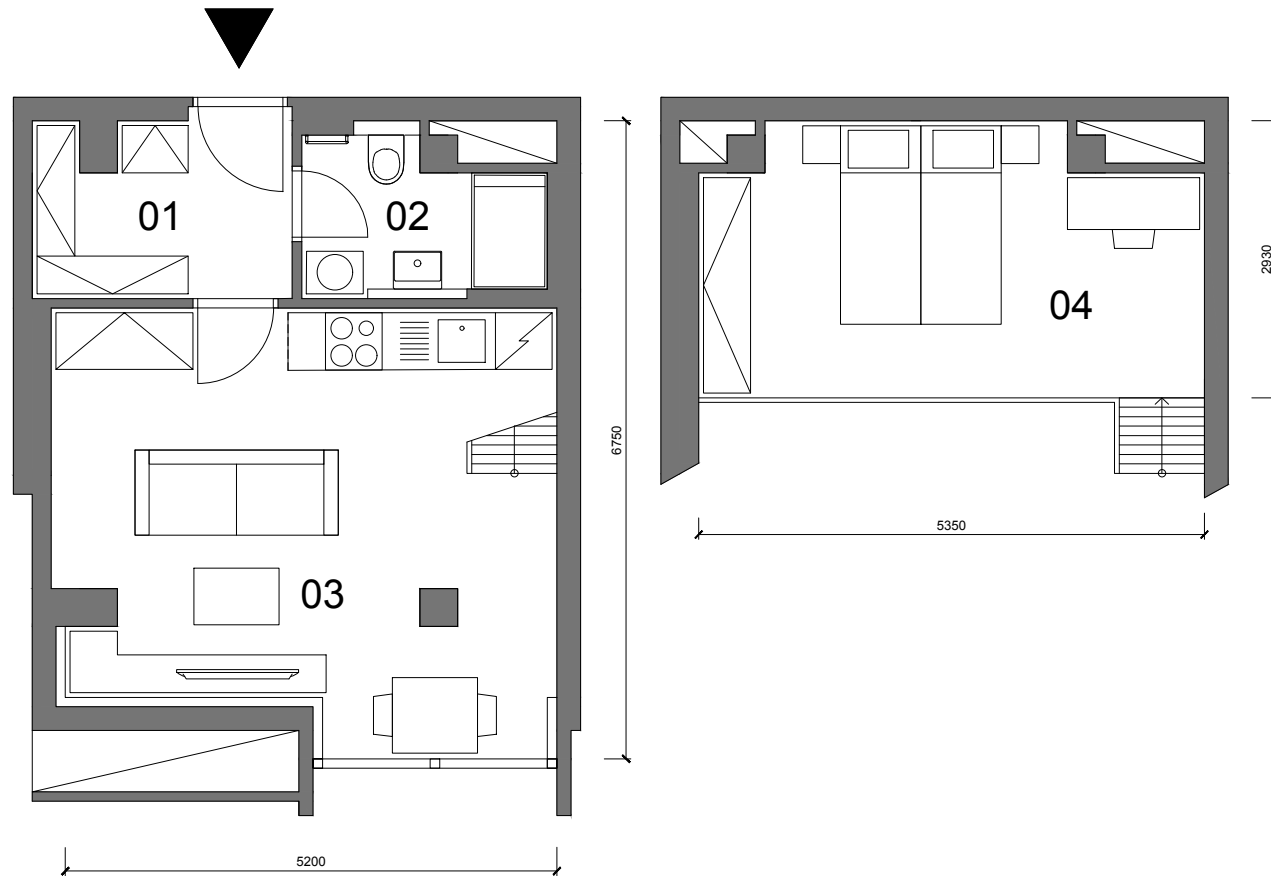

UBYTOVACÍ JEDNOTKA B.503

5.NP 1+KK 35,0m<sup>2</sup> (PP)

01	Chodba	5.3m <sup>2</sup>
02	Koupelna	4.0m <sup>2</sup>
03	Obývací pokoj	23.5m <sup>2</sup>
<b>UŽITNÁ PLOCHA</b>		<b>32.8m<sup>2</sup></b>
<b>PODLAHOVÁ PLOCHA</b>		<b>35.0m<sup>2</sup></b>
04	Spací patro /není započteno do užité plochy/	14.8m <sup>2</sup>

PP - Podlahová plocha

5.NP

SITUACE