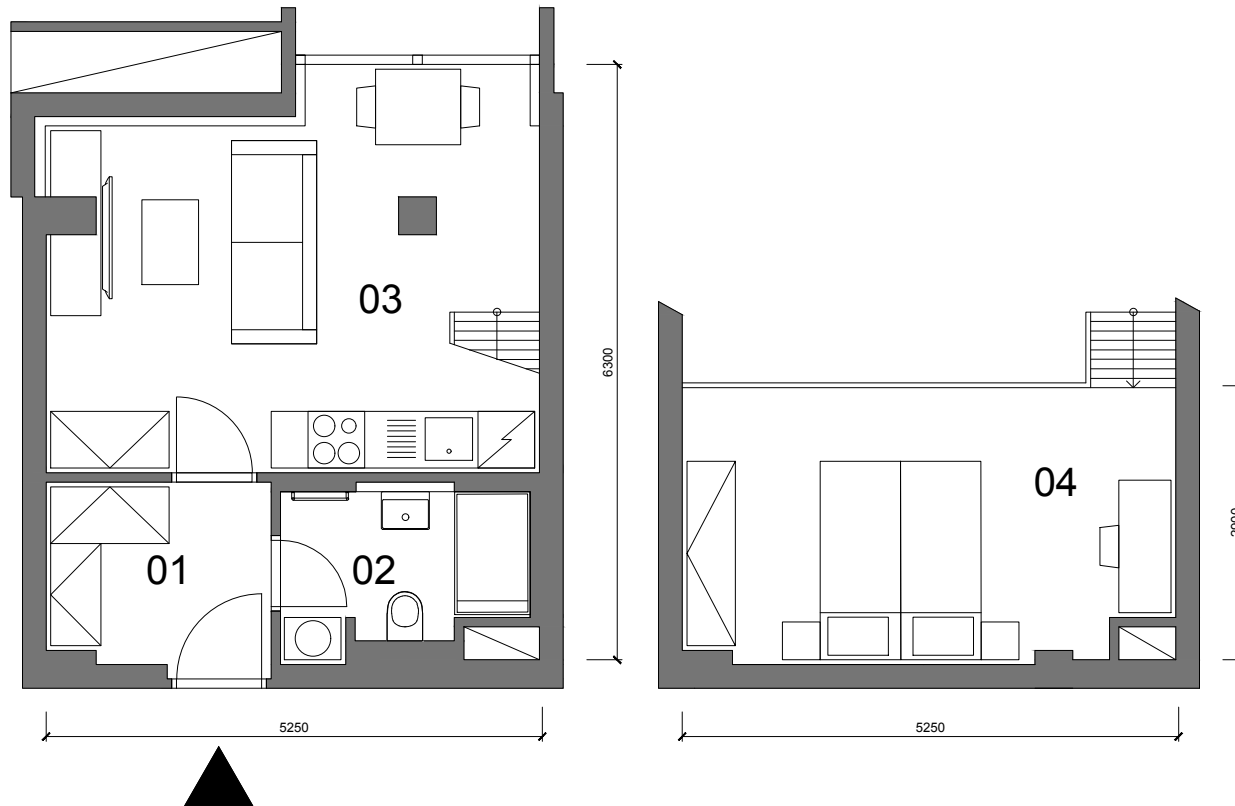

UBYTOVACÍ JEDNOTKA B.409

4.NP 1+KK 31,7m<sup>2</sup> (PP)

01	Chodba	4.8m <sup>2</sup>
02	Koupelna	4.2m <sup>2</sup>
03	Obývací pokoj	20.8m <sup>2</sup>
<b>UŽITNÁ PLOCHA</b>		<b>29.8m<sup>2</sup></b>
<b>PODLAHOVÁ PLOCHA</b>		<b>31.7m<sup>2</sup></b>
04	Spací patro /není započteno do užité plochy/	14.0m <sup>2</sup>

PP - Podlahová plocha

4.NP

SITUACE